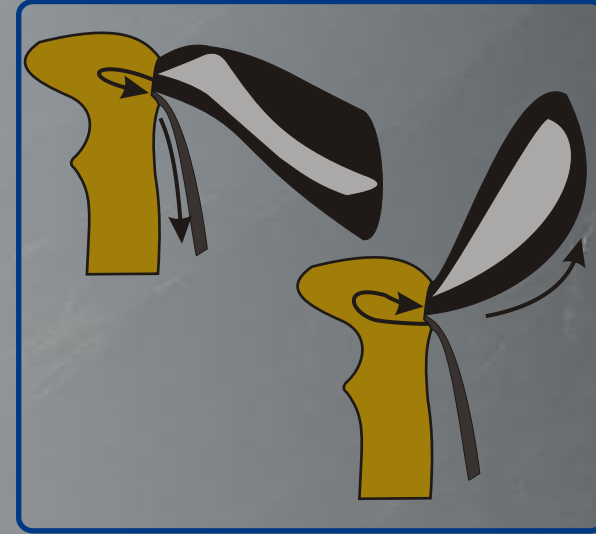

# Варианты:

Два цветовых решения:  
темно-серый и синий

Два варианта исполнения рукояти:  
пробковая и резиновая

Длина в сложенном состоянии: 60 см  
Максимальная длина: 135 см  
Вес пары: 560 гр

# Особенности:

Фиксация трубок  
при помощи клипсы

Наличие победитового наконечника  
наличие съемных колец

Удобная и надежная  
регулировка темляка